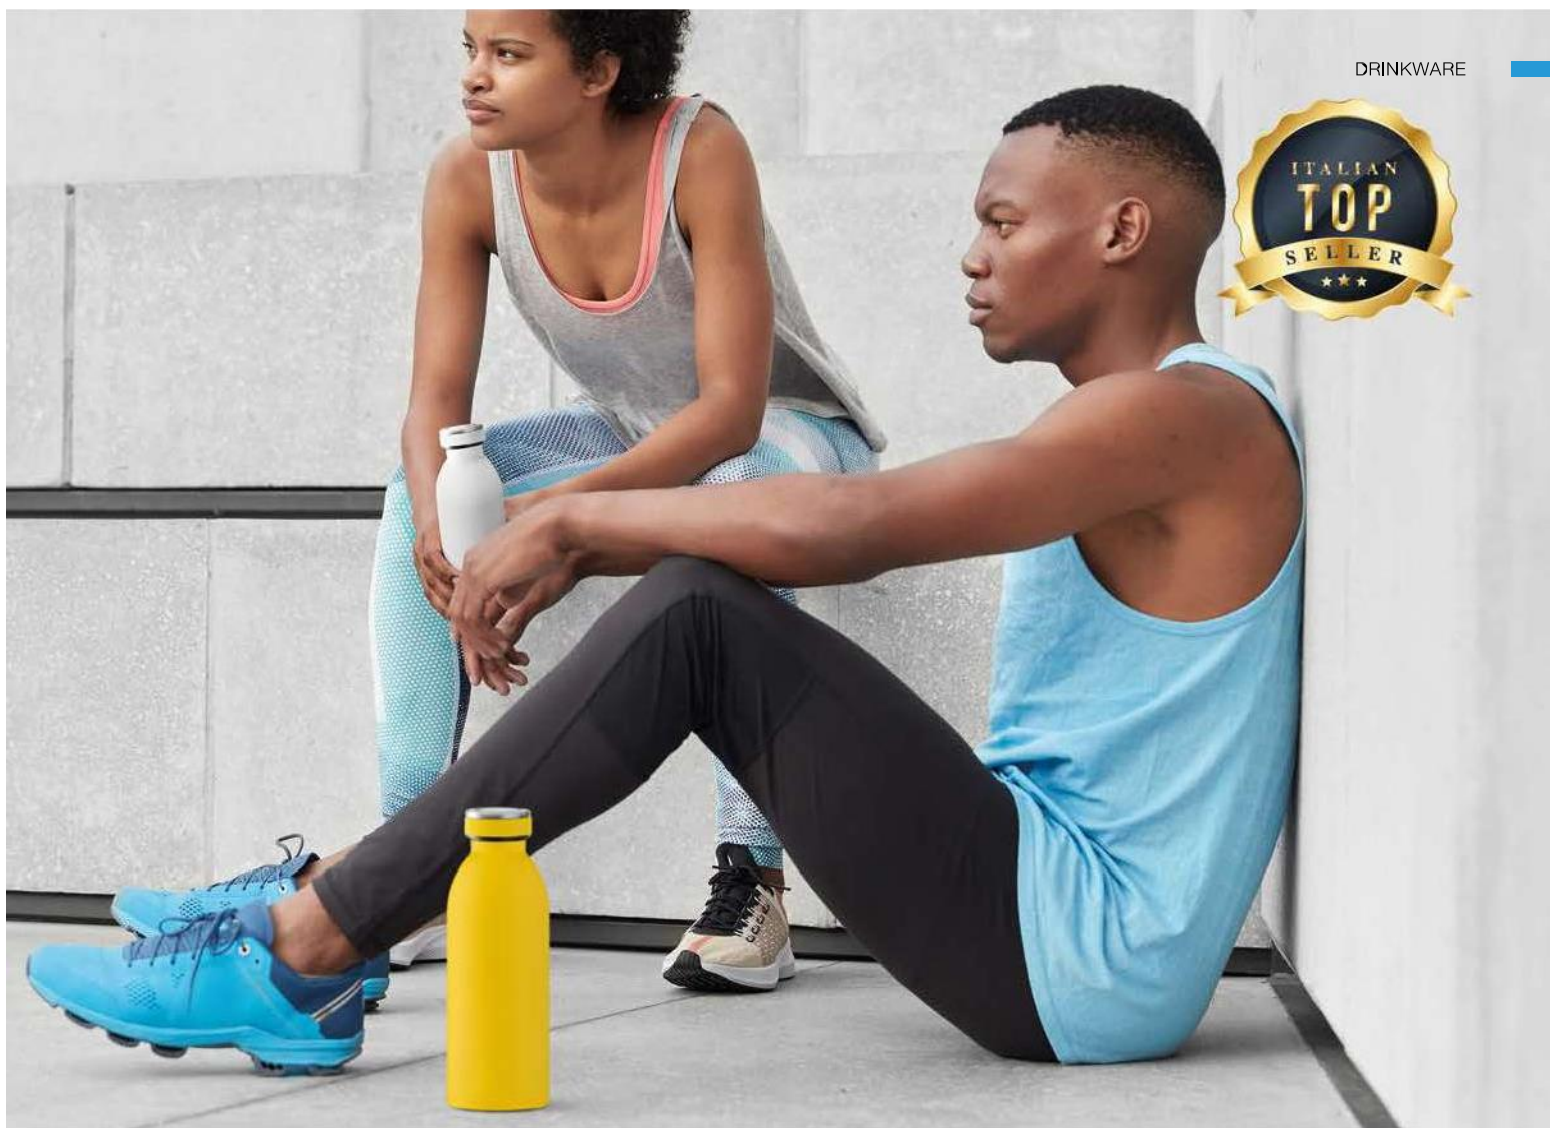

8620_Maira_ Borraccia Termica

- Capacità 500ml, doppia parete, finitura opaca
- cm ø 7,5 H 22,5
- Acciaio Inox 304
- 50
- In astuccio