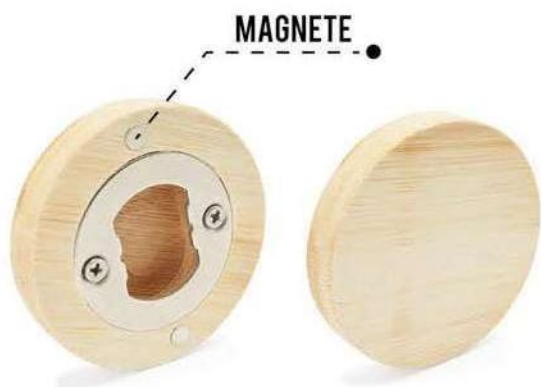

0748_Pils_Apribottiglia

① Magnetico, sottobicchiere, ideale per incisione laser

▬ cm ø 6 H 1,1

♻️ Bamboo

📦 50/500

📦 In polybag